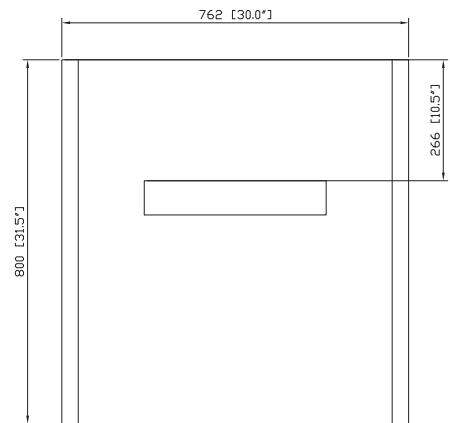

## Nominal Dimension

- 30W x 1.2D x 31.5H (inches)

## Components

Vanity	LOFT-V30-DW	LOFT-V36-DW	LOFT-V48-DW
--------	-------------	-------------	-------------

## Product Diagrams

Front

Back

Side

Top